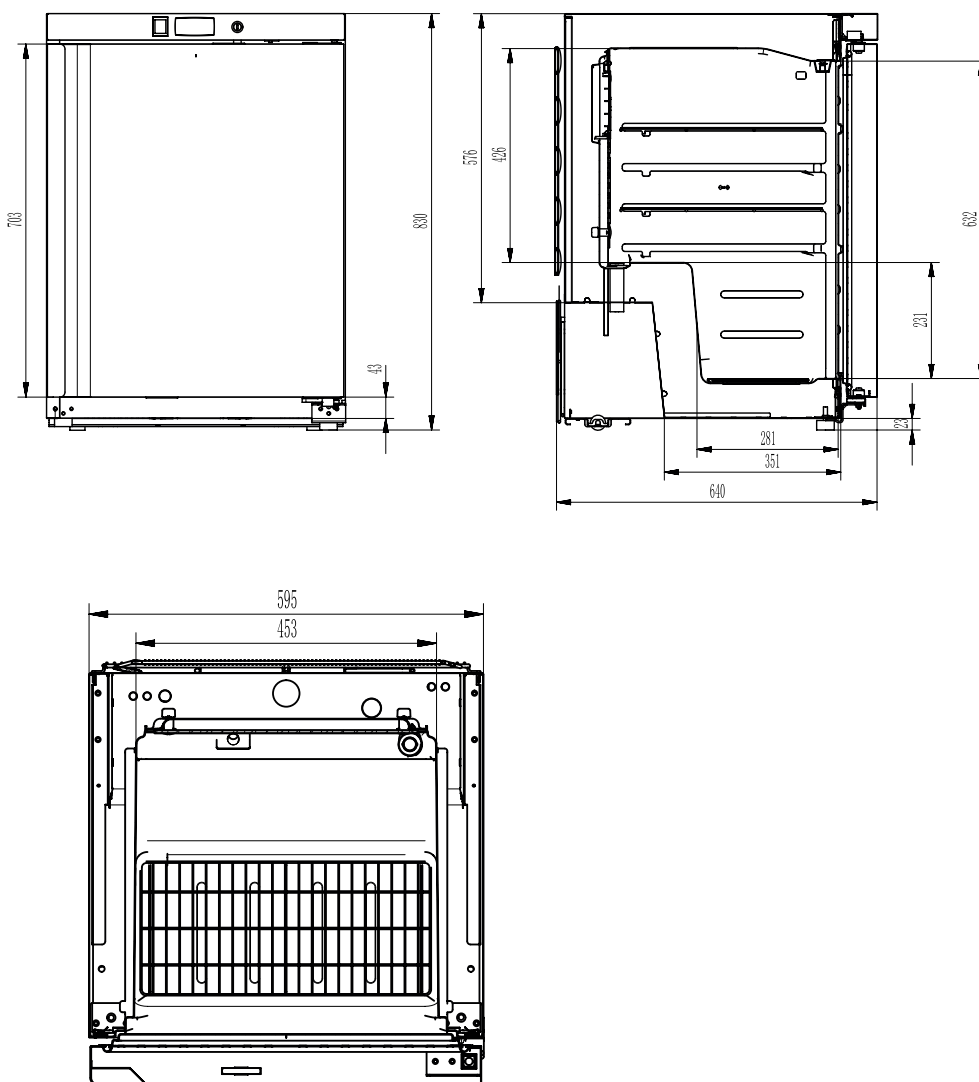

Technický list

Technický výkres

Skříň chladicí 113 l, nerez

Model

Sap kód

00018382

DRR 200 S

Skupina artiklů

Skříň chladicí a mrazicí

Rozměry

DRR 200 S